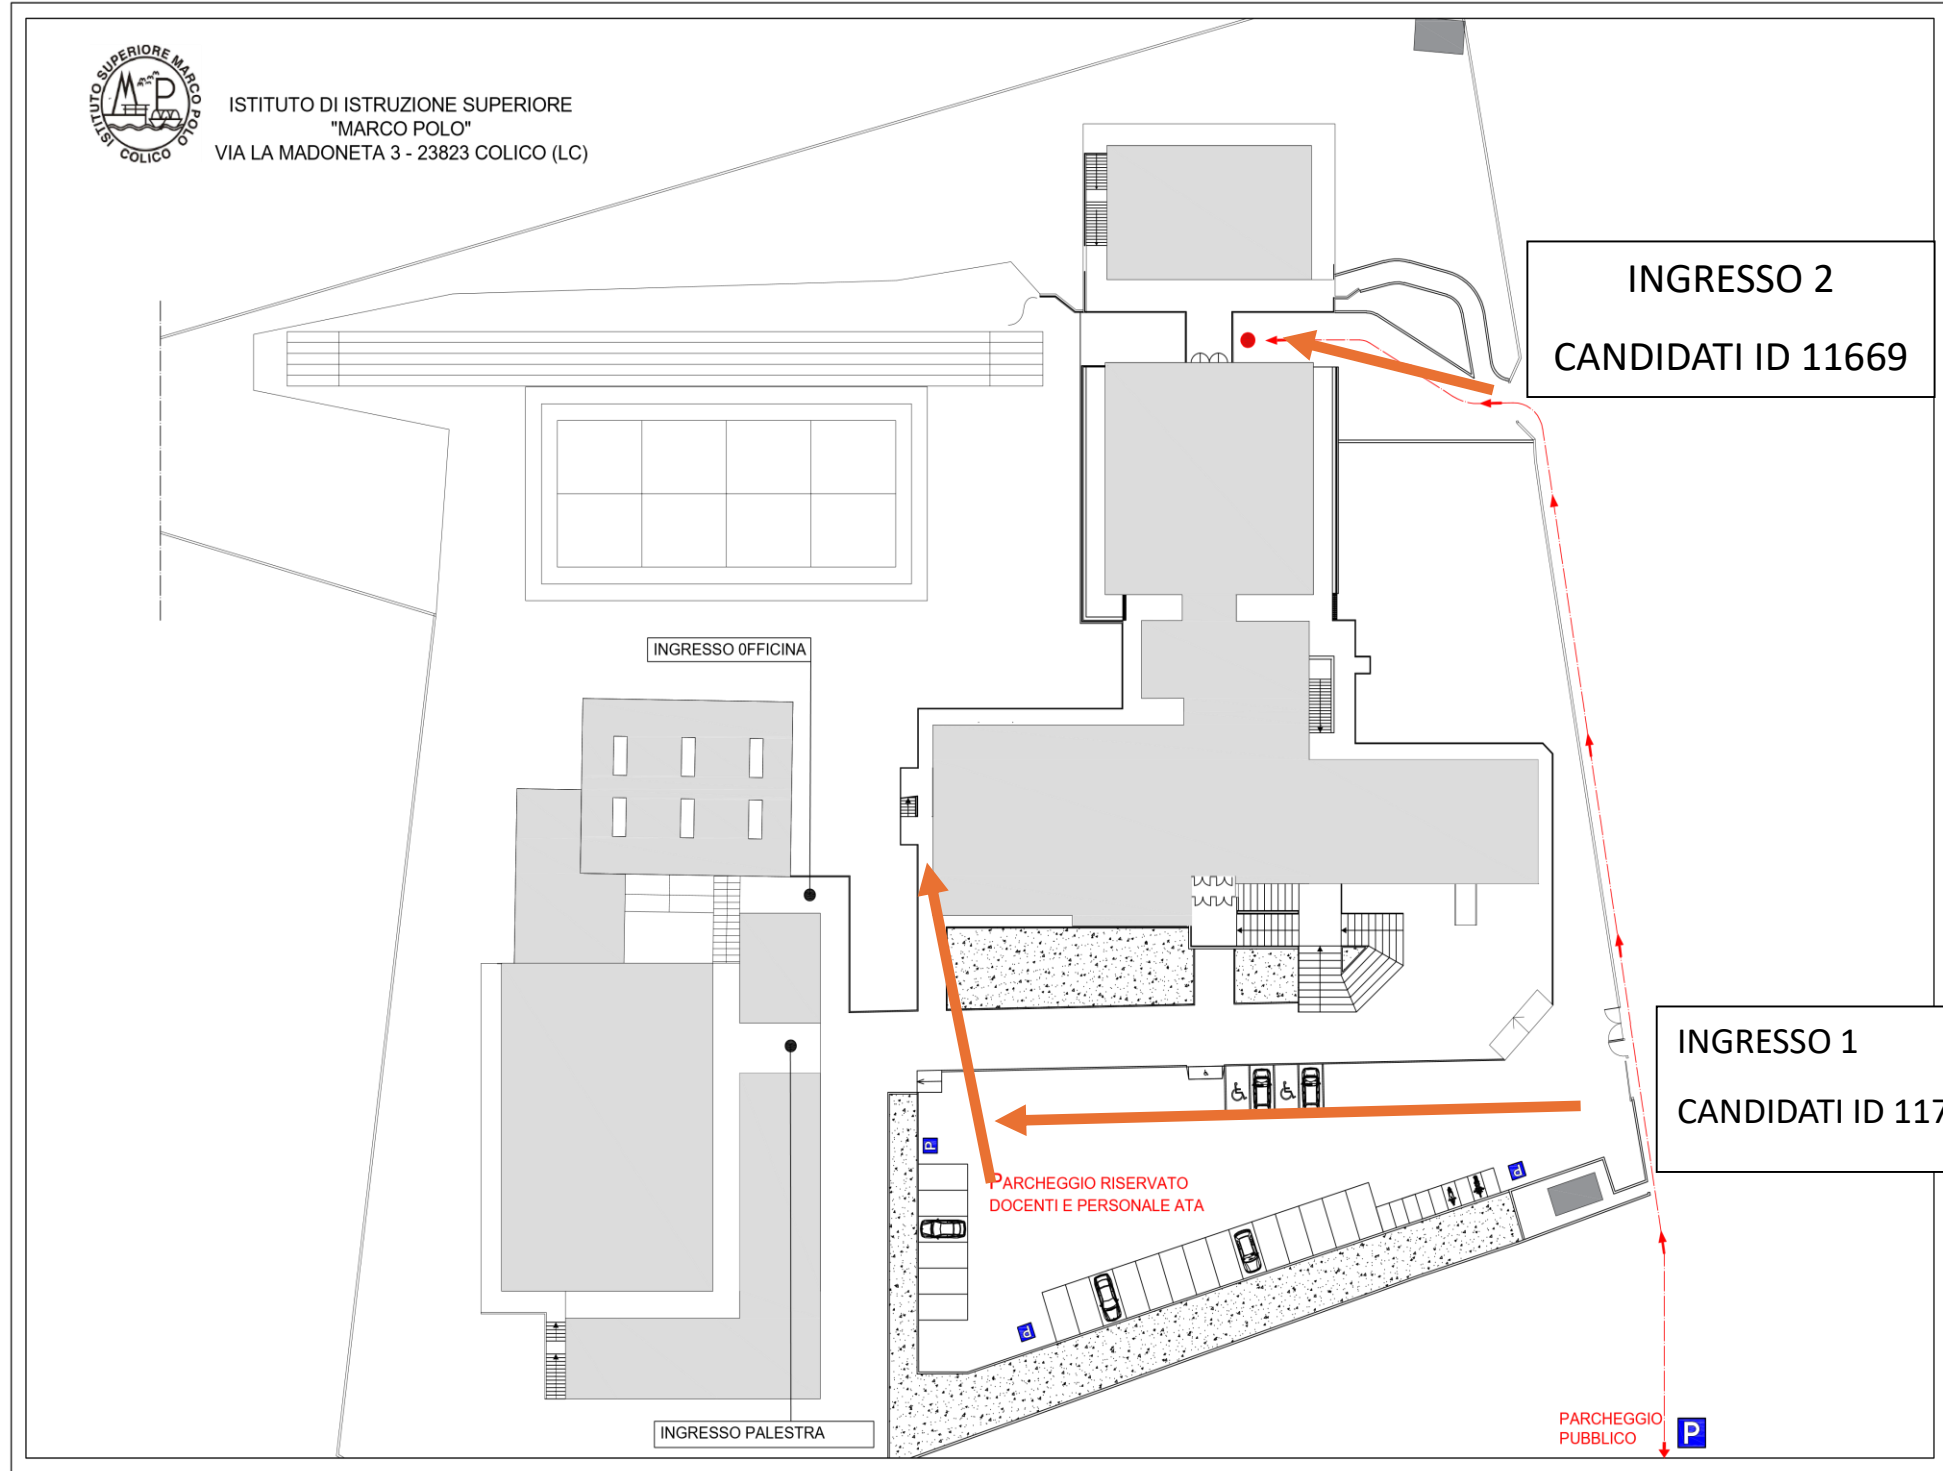

ISTITUTO DI ISTRUZIONE SUPERIORE
"MARCO POLO"
VIA LA MADONETA 3 - 23823 COLICO (LC)

INGRESSO 2
CANDIDATI ID 11669

INGRESSO 1
CANDIDATI ID 11795

INGRESSO OFFICINA

INGRESSO PALESTRA

PARCHEGGIO RISERVATO
DOCENTI E PERSONALE ATA

PARCHEGGIO
PUBBLICO